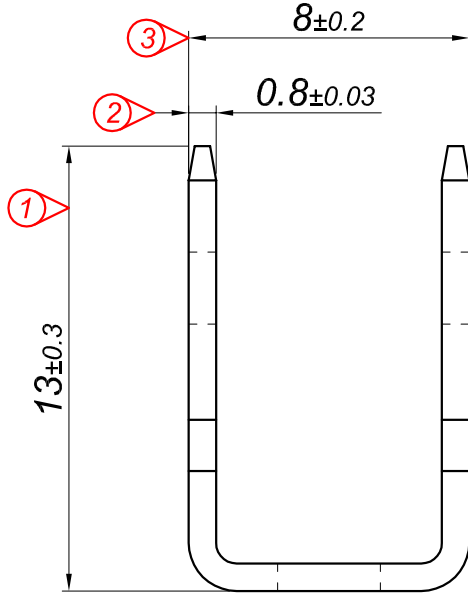

Resim üzerinden ölçü almayınız
do not measure on drawing

Kalıp çıkış yönü
Mold output direction

Makara açılım yönü
Reel opening direction

| | | | | | | |
|-----------------|------------|-----------------|--------------|----|---|------------|
| Tarih / Date | 19.11.2012 | İmza /Signature | Ölçek /Scale | 02 | 12.7 ölçüsü 13 - 8.3 ölçüsü 8 - 8 ölçüsü 8min - Ø2.3 ölçüsü Ø3.0 olarak değiştirildi. | 16.03.2017 |
| Çizen / Desing | M.Yağcı | | 5 / 1 | 01 | Yeni kalıp yapılmıştır, 13 ölçüsü 12.7 - 8.2 ölçüsü 8.3 - 2.1 ölçüsü 2.2 - 2.1 ölçüsü 2.2 - 8 ölçüsü 8min - 7.5 ölçüsü 8 olarak değiştirildi. | 02.05.2016 |
| Onay / Approval | S.Gölcük | | | No | Değişiklik / Revision | Tarih/Date |