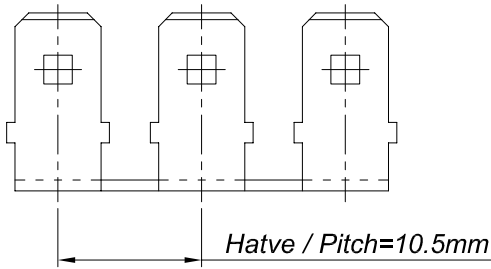

Resim üzerinden ölçü almayınız
do not measure on drawing

Kalıp çıkış yönü
Mold output direction

Makara açılım yönü
Reel opening direction

| | | | | | | |
|-----------------|------------|-----------------|--------------|----|---|------------|
| Tarih / Date | 19.11.2012 | İmza /Signature | Ölçek /Scale | 02 | 12.7 ölçüsü 13 - 8.3 ölçüsü 8 - 8 ölçüsü 8min - Ø2.3 ölçüsü Ø3.0 olarak değiştirildi. | 16.03.2017 |
| Çizen / Desing | M.Yağcı | | 5 / 1 | 01 | Yeni kalıp yapılmıştır, 13 ölçüsü 12.7 - 8.2 ölçüsü 8.3 - 2.1 ölçüsü 2.2 - 2.1 ölçüsü 2.2 - 8 ölçüsü 8min - 7.5 ölçüsü 8 olarak değiştirildi. | 02.05.2016 |
| Onay / Approval | S.Gölcük | | | No | Değişiklik / Revision | Tarih/Date |

Parça Adı:
Part Name "U" ERKEK FİŞ 6.3 Ø3.0

Parça Kodu:
Part Code TE 2311