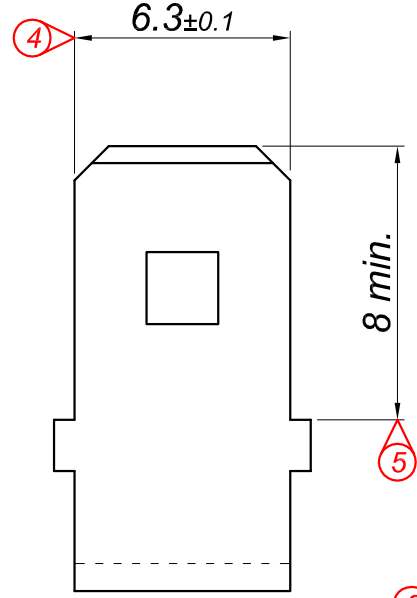

Resim üzerinden ölçü almayınız
do not measure on drawing

Kalıp çıkış yönü
Mold output direction

Makara açılım yönü
Reel opening direction

| | | | | | | |
|-----------------|------------|-----------------|--------------|----|---|------------|
| Tarih / Date | 19.11.2012 | İmza /Signature | Ölçek /Scale | 02 | 12.7 ölçüsü 13 - 8.3 ölçüsü 8 - 8 ölçüsü 8min - Ø2.3 ölçüsü Ø3.0 olarak değiştirildi. | 16.03.2017 |
| Çizen / Desing | M.Yağcı | | 5 / 1 | 01 | Yeni kalıp yapılmıştır, 13 ölçüsü 12.7 - 8.2 ölçüsü 8.3 - 2.1 ölçüsü 2.2 - 2.1 ölçüsü 2.2 - 8 ölçüsü 8min - 7.5 ölçüsü 8 olarak değiştirildi. | 02.05.2016 |
| Onay / Approval | S.Gölcük | | | No | Değişiklik / Revision | Tarih/Date |